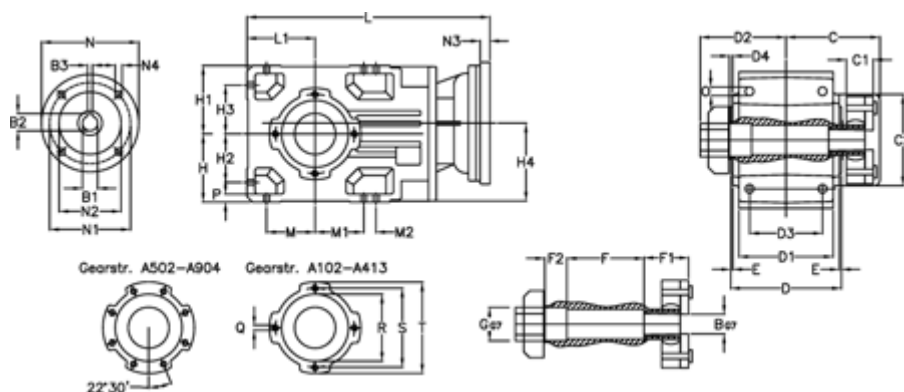

Varenummer: 29600300706235

Beskrivelse: Keglehjulsgear A302QF30-7-P90B5

Mål

B	= 30	D = 156	F2 = 50	L = 352.5	N3 = -
B1	= 24	D1 = 130	G = 42	L1 = 90	N4 = M10x12
B2	= 27.3	D2 = 80	GA = 14,5 NM	M = 63.0	O = 12.0
B3	= 8	D3 = 95	H = 90	M1 = 63.0	P = 11
Betegnelse	= A302QF-xx-P90 B5	d4 = 5.0	H1 = 90	M2 = 22	Q = M8x15
C	= 113.5	E = 3.0	H2 = 63.0	N = 200	R = 95
C1	= 24	F = 95.5	H3 = 63.0	N1 = 165	S = 115
C2	= 90.0	F1 = 48.0	H4 = 108.5	N2 = 130	T = 140